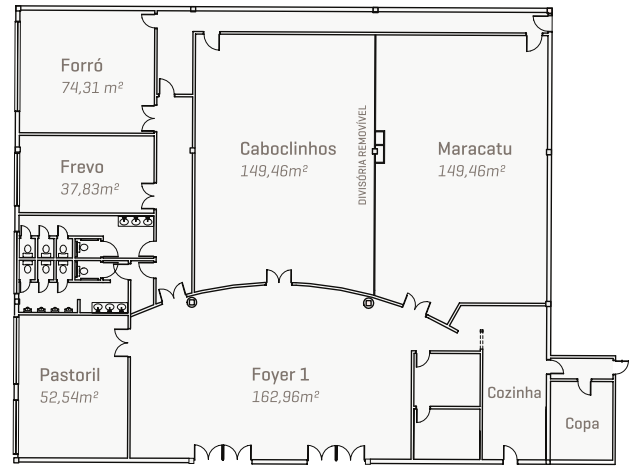

Convention Center 1