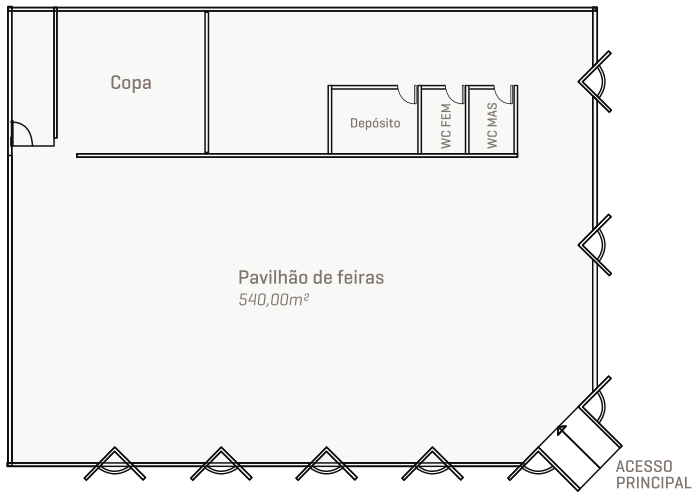

MAPAS DAS SALAS

Capacidade para 1.350 cadeiras em um só salão.

Pavilhão de feiras