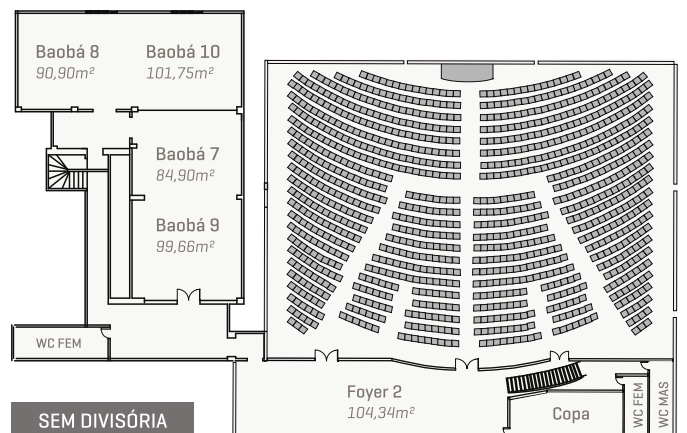

Convention Center 2