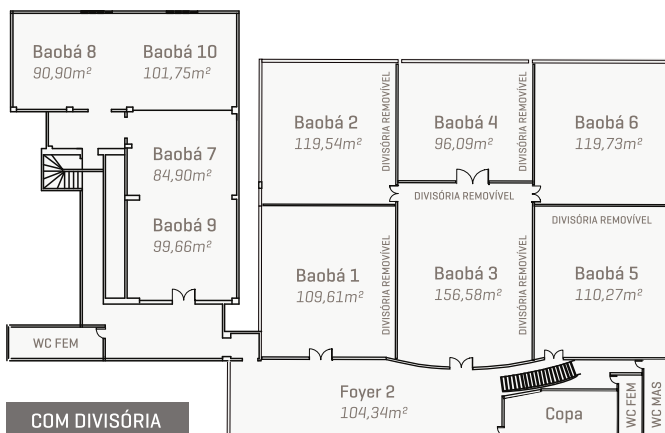

Convention Center 2